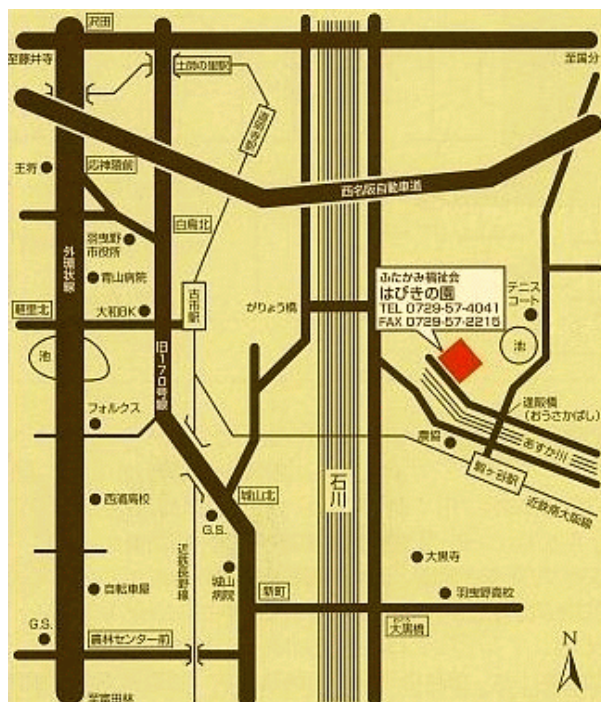

# 春の福祉バザー

作業所で働く障害がある人たちの、よりよい生活づくりのためにバザーを開催いたします。

**日時：4月27日(土)午前 10時30分～14時**

**場所：はびきの園(羽曳野市駒ヶ谷106-1)**

皆さまのご来場をお待ちしております。なお、天候の悪化により開始、終了の時間を変更する事があります。

今年は駒ヶ谷にて開催！

軽食等の販売も予定！！

【お問い合わせ】

〒583-0841 羽曳野市駒ヶ谷106-1 (はびきの園内)

ふたかみ福祉会後援会

受付時間 月～金 朝9時～夕方5時

TEL (072) 957-4041